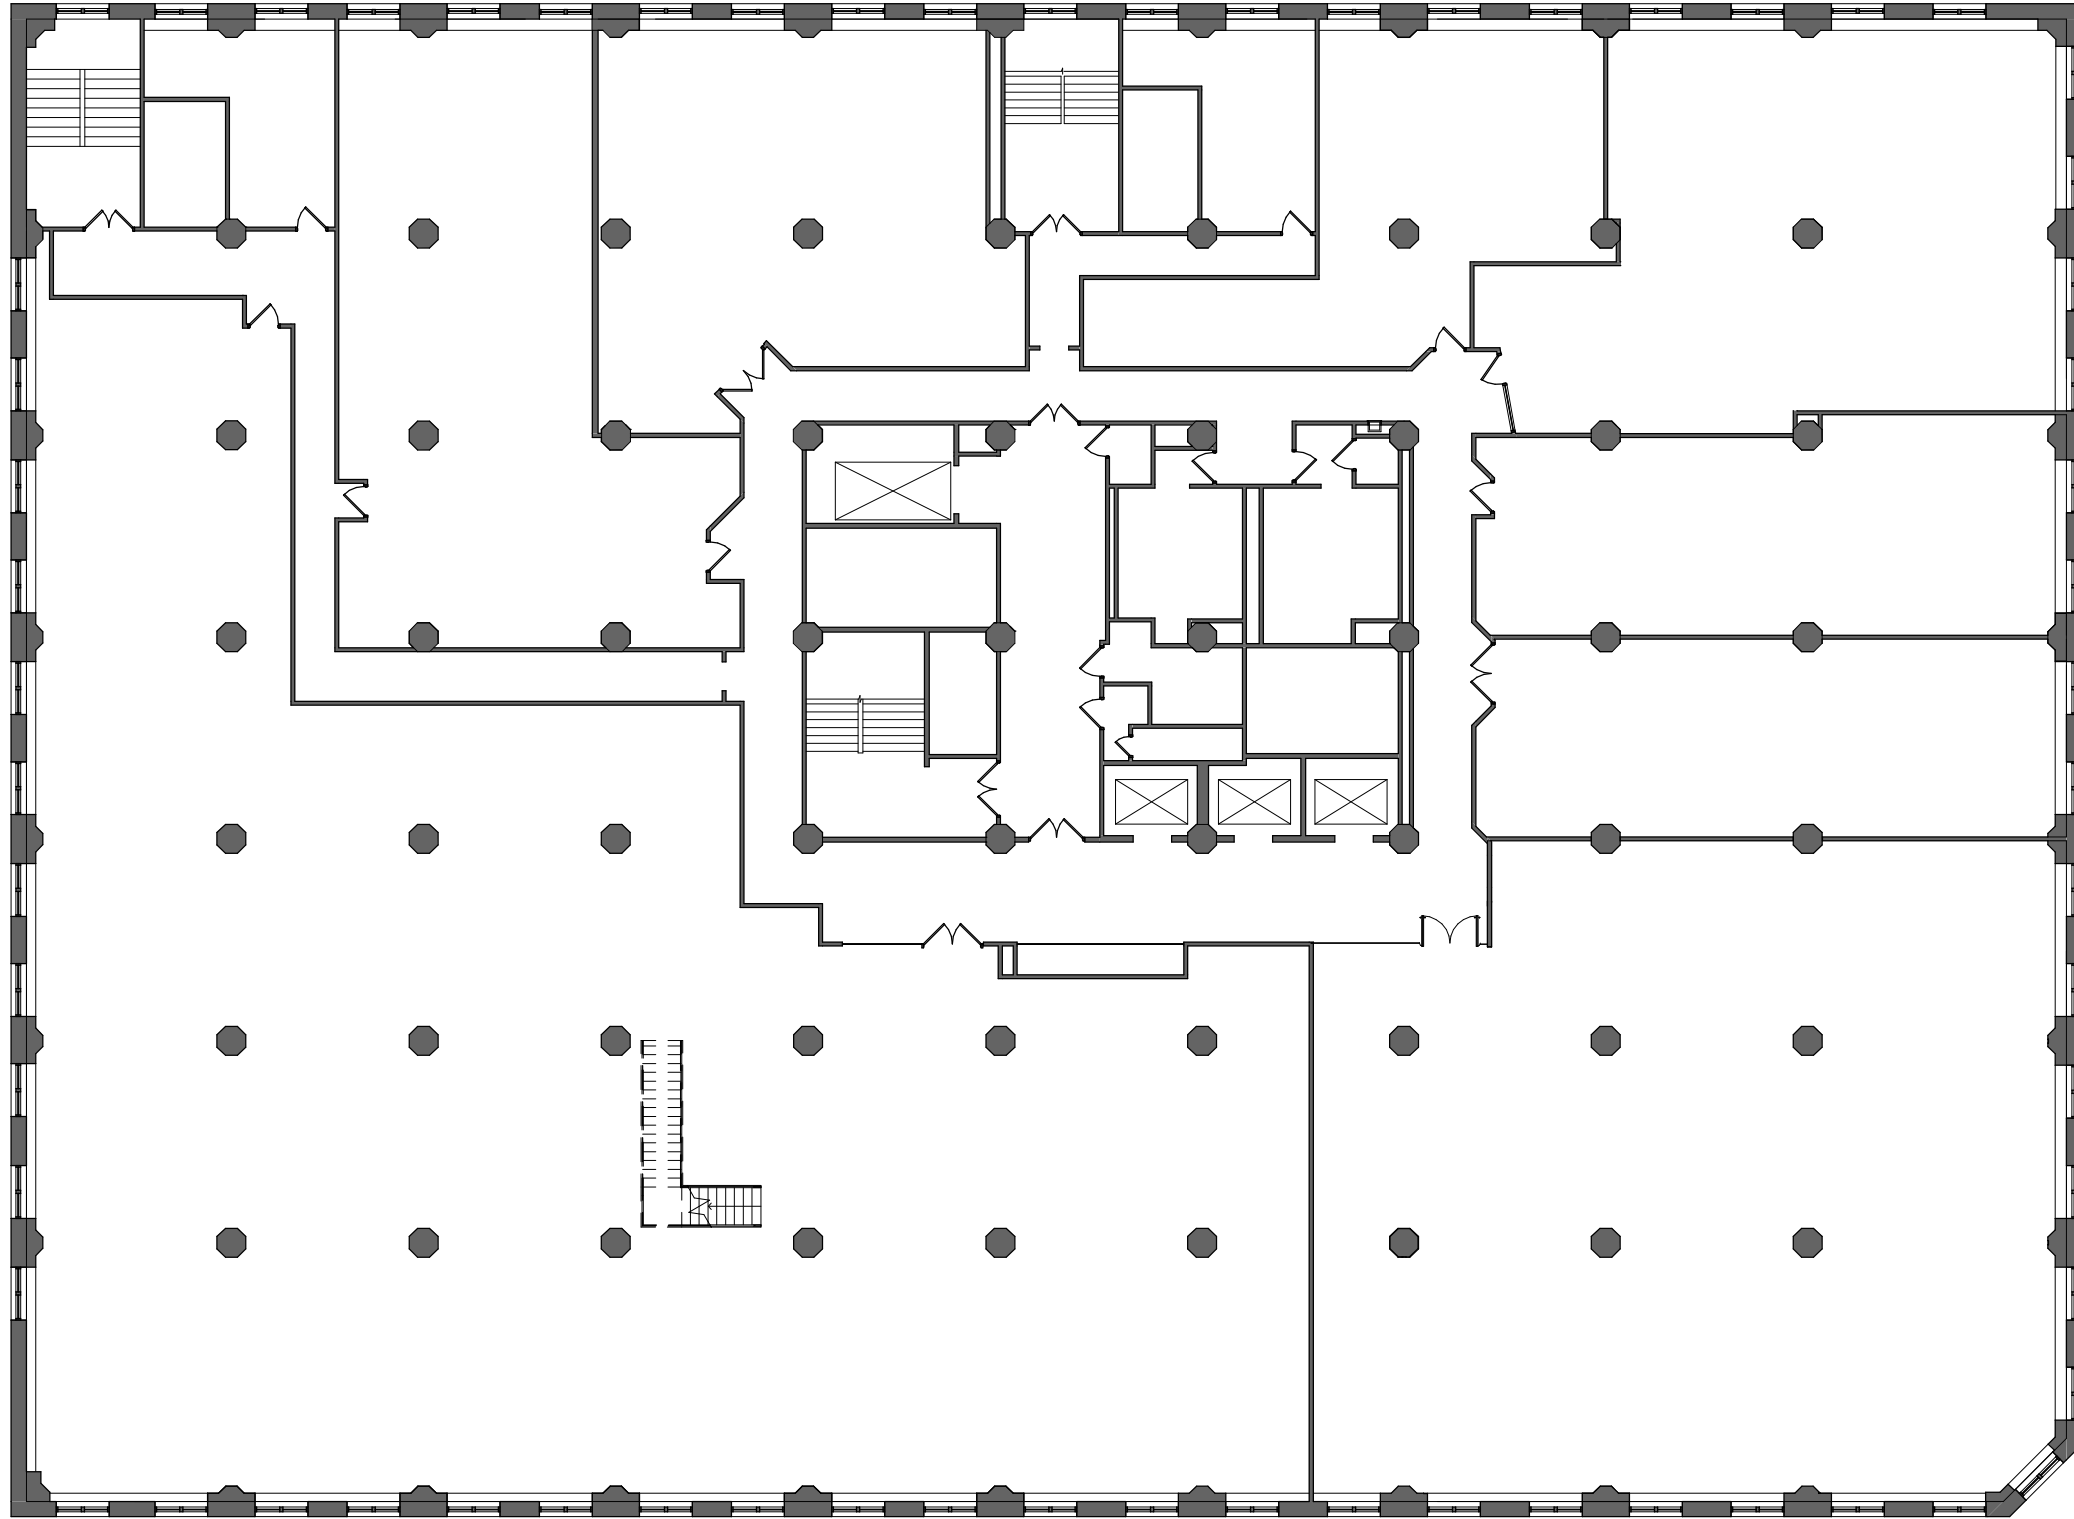

SCALE: 1" = 20'-0"

LEVEL 01

SCALE: 1" = 20'-0"

LEVEL 01.5 Mezzanine

SCALE: 1" = 20'-0"

LEVEL 02

SCALE: 1" = 20'-0"

LEVEL 03

SCALE: 1" = 20'-0"

LEVEL 04

SCALE: 1" = 20'-0"

LEVEL 05